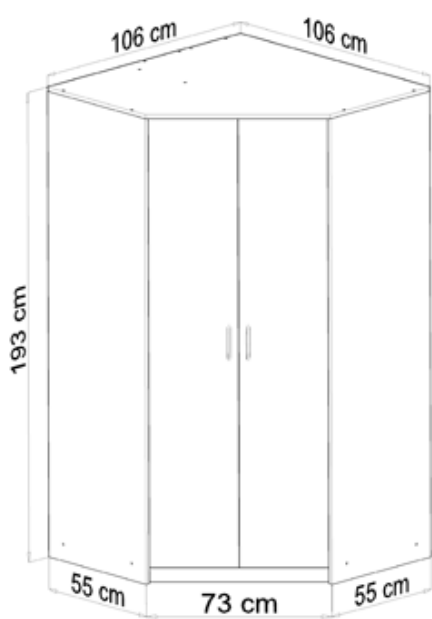

Opis produktu

Niezwykle pojemna, uniwersalna, duża, nowa szafa z przeznaczeniem na, kurtki, wszelkiego rodzaju garderobę, przedmioty które pragniesz uporządkować. Po lewej stronie znajdują się 3 półki + czwarta z podstawy szafy, po prawej 2 regulowane drążki na ubrania. Uchwyty z wytrzymałego tworzywa w kolorze satynowym. Dostarczana jest w trzech paczkach wraz z czytelną instrukcją montażu, ułatwiającą znacznie składanie. Dzięki swoim wymiarom i sprawdzonej konstrukcji, pozwala przechowywać wiele rzeczy, szafa jest bardzo pojemna ale również komfortowa w użytkowaniu, poniżej wymiary szafy podane w centymetrach. Ciekawy projekt pozwala cieszyć się dużą powierzchnią na układanie, odkładanie odzieży czy innych rzeczy. Stabilna podstawa szafy na trzech cokołach, podparta na całym obwodzie. Dodatkowo ściana w głębi szafy na której umocowane są drążki, wykonana jest z pełnej płyty od góry do dołu.

Wymiary szafy zapewniają przyszłemu nabywcy przestrzeń którą można w dużej mierze organizować. Kupując u nas tą szafę, otrzymasz mebel bardzo dobrej jakości, pojemny, praktyczny do różnych zastosowań w bardzo dobrej cenie.

Wymiary

niebieskie strzałki pokazują
możliwości regulacji półek i drążków