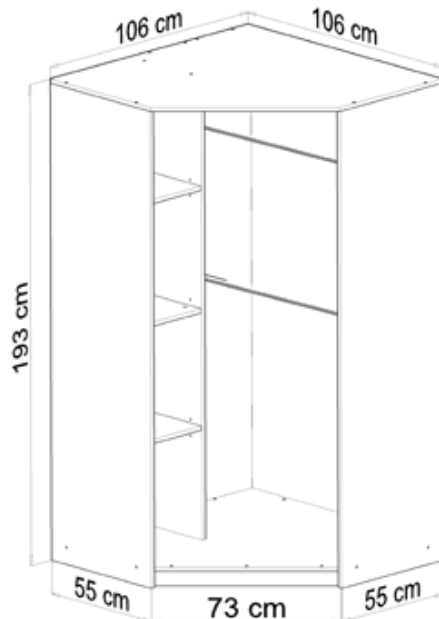

Opis produktu

Niezwykle pojemna, uniwersalna, duża, nowa szafa z przeznaczeniem na, kurtki, wszelkiego rodzaju garderobę, przedmioty które pragniesz uporządkować. Po lewej stronie znajdują się 3 półki + czwarta z podstawy szafy, po prawej 2 regulowane drążki na ubrania. Uchwyty z wytrzymałego tworzywa w kolorze satynowym. Dostarczana jest w trzech paczkach wraz z czytelną instrukcją montażu, ułatwiającą znacznie składanie. Dzięki swoim wymiarom i sprawdzonej konstrukcji, pozwala przechowywać wiele rzeczy, szafa jest bardzo pojemna ale również komfortowa w użytkowaniu, poniżej wymiary szafy podane w centymetrach. Ciekawy projekt pozwala cieszyć się dużą powierzchnią na układanie, odkładanie odzieży czy innych rzeczy. Stabilna podstawa szafy na trzech cokołach, podparta na całym obwodzie. Dodatkowo ściana w głębi szafy na której umocowane są drążki, wykonana jest z pełnej płyty od góry do dołu.

Wymiary szafy zapewniają przyszłemu nabywcy przestrzeń którą można w dużej mierze organizować. Kupując u nas tą szafę, otrzymasz mebel bardzo dobrej jakości, pojemny, praktyczny do różnych zastosowań w bardzo dobrej cenie.

Wymiary

niebieskie strzałki pokazują
możliwości regulacji półek i drążków