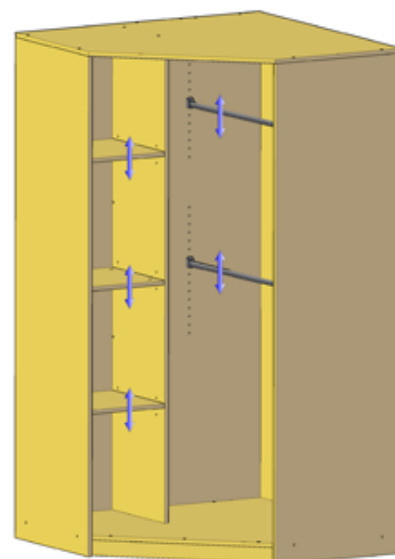

niebieskie strzałki pokazują
możliwości regulacji półek i drążków